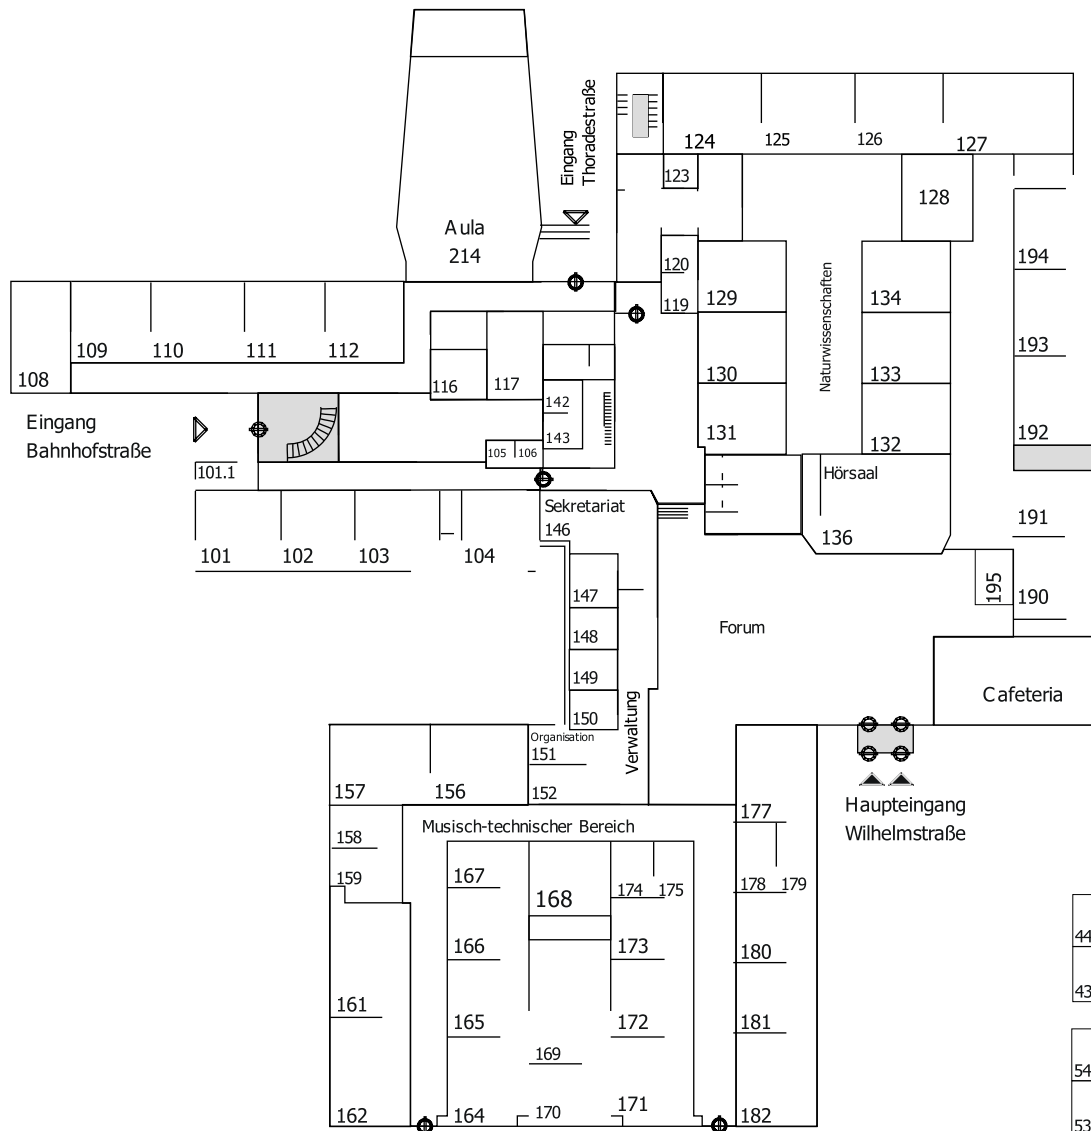

KOOPERATIVE GESAMTSCHULE RASTEDE

Gebäude Wilhelmstraße

ERDGESCHOSS

Raum 101 - 194

Gebäude Wilhelmstraße

1. OBERGESCHOSS

Raum 201 - 244

2. OBERGESCHOSS

Raum 303 - 306

Gebäude Feldbreite (Jg. 5-6)