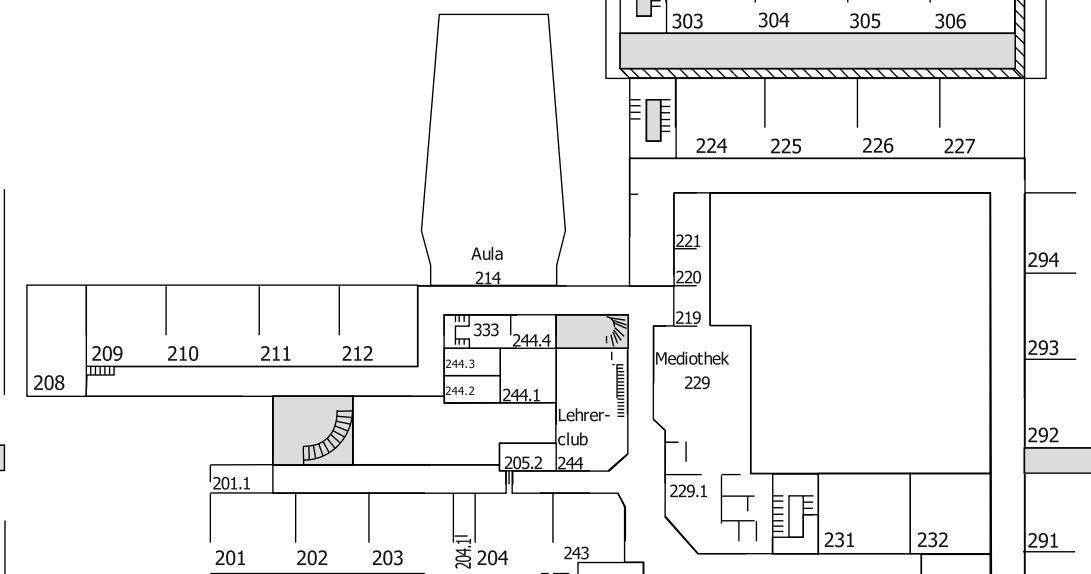

KOOPERATIVE GESAMTSCHULE RASTEDE

Gebäude Wilhelmstraße

ERDGESCHOSS

Raum 101 - 194

Gebäude Wilhelmstraße

1. OBERGESCHOSS

Raum 201 - 244

2. OBERGESCHOSS

Raum 303 - 306

Gebäude Feldbreite (Jg. 5-6)